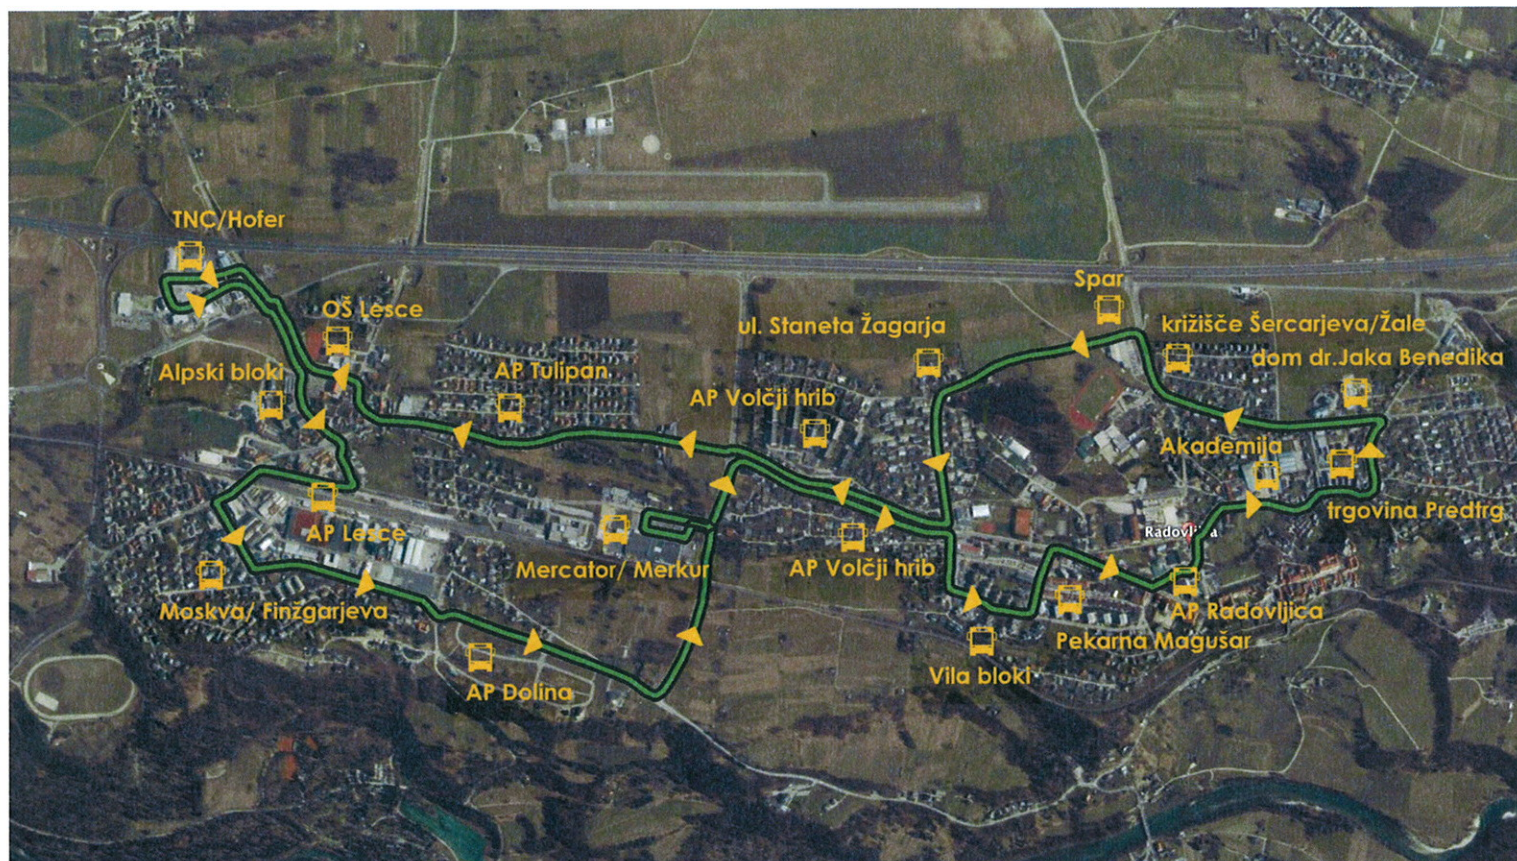

POTEK AVTOBUSNE LINIJE

VOZNI RED

AP Radovljica	9:00	9:50	10:40	11:30	12:20	15:00	15:50	16:40	17:30	18:20
Akademija, Ljubljanska cesta	9:02	9:52	10:42	11:32	12:22	15:02	15:52	16:42	17:32	18:22
trgovina Predtrg, Ljubljansak cesta	9:04	9:54	10:44	11:34	12:24	15:04	15:54	16:44	17:34	18:24
dom dr. Janka Benedika, Šercerjeva ulica	9:06	9:56	10:46	11:36	12:26	15:06	15:56	16:46	17:36	18:26
križišče Šercerjeva/Žale	9:07	9:57	10:47	11:37	12:27	15:07	15:57	16:47	17:37	18:27
SPAR Radovljica, Gradnikova cesta	9:10	10:00	10:50	11:39	12:30	15:10	16:00	16:49	17:39	18:30
Ulica Staneta Žagarja	9:12	10:02	10:52	11:42	12:32	15:12	16:02	16:52	17:42	18:32
AP Volčji hrib	9:15	10:05	10:55	11:45	12:35	15:15	16:05	16:55	17:45	18:35
AP Tulipan	9:17	10:07	10:57	11:47	12:37	15:17	16:07	16:57	17:47	18:37
OŠ Lesce, Begunjska cesta	9:19	10:09	10:59	11:49	12:39	15:19	16:09	16:59	17:49	18:39
TNC/ Hofer, Hraška cesta	9:23	10:13	11:03	11:53	12:43	15:23	16:13	17:03	17:53	18:43
Alpski bloki Lesce, Dežmanova ulica	9:25	10:15	11:05	11:55	12:45	15:25	16:15	17:05	17:55	18:45
AP Lesce	9:27	10:17	11:07	11:57	12:47	15:27	16:17	17:07	17:57	18:47
Moskva/Finžgarjeva ulica	9:30	10:20	11:10	12:00	12:50	15:30	16:20	17:10	18:00	18:50
AP Dolina	9:33	10:23	11:13	12:03	12:53	15:33	16:23	17:13	18:03	18:53
Mercator/Merkur Lesce	9:36	10:26	11:16	12:06	12:56	15:36	16:26	17:16	18:06	18:56
AP Volčji hrib	9:38	10:28	11:18	12:08	12:58	15:38	16:28	17:18	18:08	18:58
Vila bloki, Cankarjeva ulica	9:40	10:30	11:20	12:10	13:00	15:40	16:30	17:20	18:10	19:00
Pekarna Magušar, Cankarjeva ulica	9:41	10:31	11:21	12:11	13:01	15:41	16:31	17:21	18:11	19:01
AP Radovljica	9:43	10:33	11:23	12:13	13:03	15:43	16:33	17:23	18:13	19:03